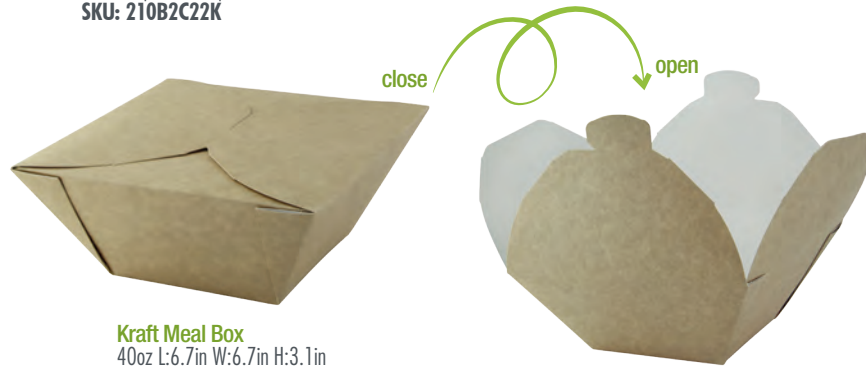

Kraft Meal Box
40oz L:6.7in W:6.7in H:3.1in
QTY: 200 pcs (4 x 50 pcs)
SKU: 210BIO1000K