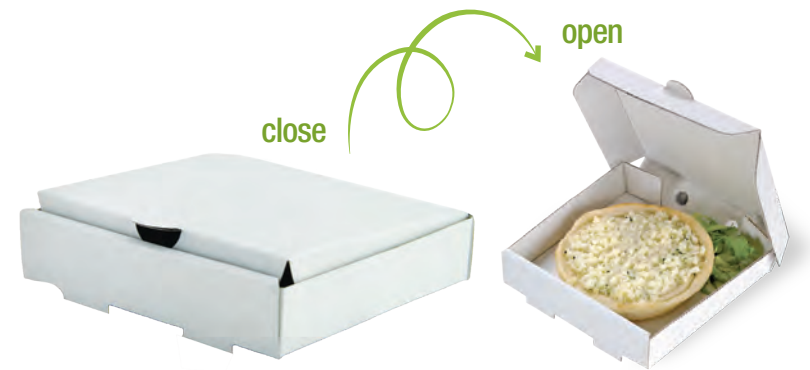

Kraft French Fry Pails

16oz L:5.3in W:4.5in H:7.1in
QTY: 1000 pcs (10 x 100 pcs)
SKU: 210PFMBRUN

8.5oz L:4.7in W:3.7in H:4.9in
QTY: 2000 pcs (20 x 100 pcs)
SKU: 210PFBRUN

MINI CARDBOARD PIZZA BOX

Ideal for cute snack