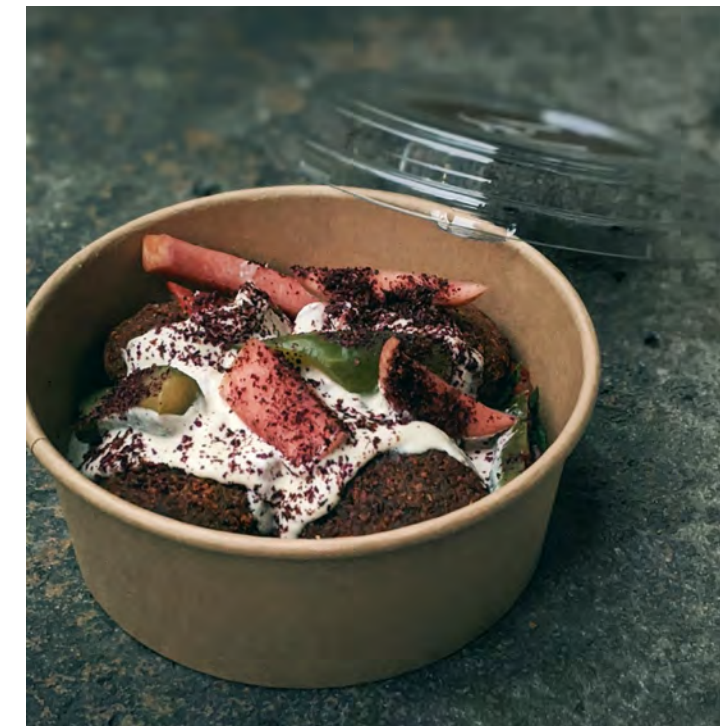

OPTIONAL LIDS

Clear PET Lid for 210PC1550K
& 210PCPLA1500

D:7.3in
QTY: 360 pcs (8 x 45 pcs)
SKU: 210PCL185L
COLD

Vented Paper Lid for 210PC1550K
& 210PCPLA1500

D:7.3in
QTY: 360 pcs (8 x 45 pcs)
SKU: 210LSOUP185K
COLD HOT