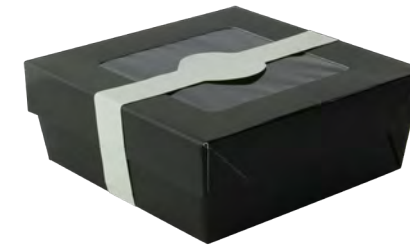

White Self-Adhering Paper Wrapper
L:11.75in W:7.1in L:15.75in W:7.05in
QTY: 500 pcs (1 x 500 pcs) QTY: 500 pcs (1 x 500 pcs)
SKU: 210LAP30B SKU: 210LAP40B