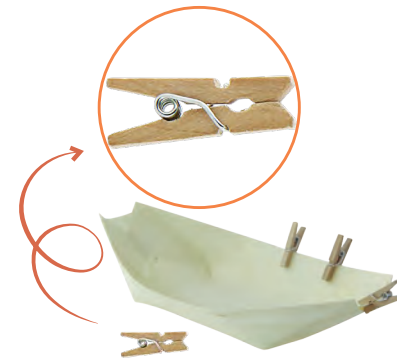

Mini Square Samurai Wooden Tray
 2oz L:2.8in W:2.8in H:0.6in
 QTY: 200 pcs (10 x 20 pcs)
 Material:Wood
SKU: 210SAMBQ70

Mini Wooden Clothespin Accessory for Cones and Boats
 L:1in W:0.36in
 QTY: 2000 pcs (20 x 100 pcs)
 Material:Bamboo
SKU: 209BBPEG25