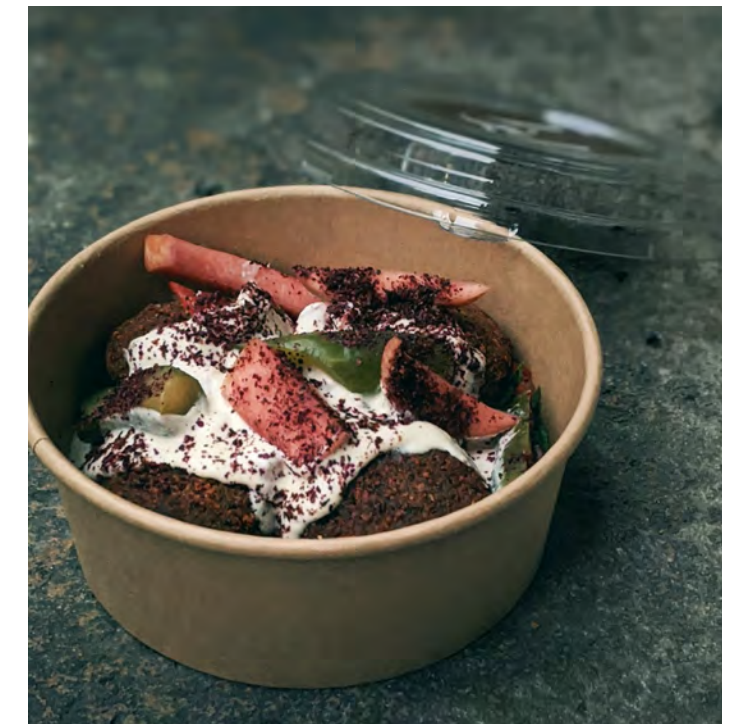

OPTIONAL LIDS

Clear PET Lid for 210PC1550K
& 210PCPLA1500
D:7.3in
QTY: 360 pcs (8 x 45 pcs)
SKU: 210PCL185L

COLD

Vented Paper Lid for 210PC1550K
& 210PCPLA1500
D:7.3in
QTY: 360 pcs (8 x 45 pcs)
SKU: 210LSOUP185K

COLD HOT