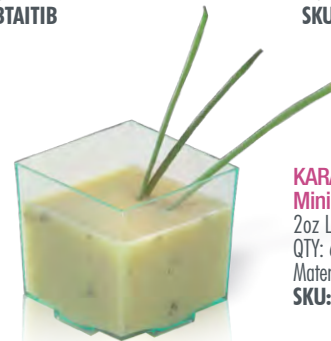

KARA Clear PP Lid for 209MBKARA90
L:2.16in W:2.16in H:0.07in
QTY: 576 pcs (24 x 24 pcs)
Material:Plastic
SKU: 209MBKARA90L

KARA Clear Cubic Mini Dish
2.75oz L:1.96in W:1.96in H:1.77in
QTY: 576 pcs (24 x 24 pcs)
Material:Plastic
SKU: 209MBKARA90