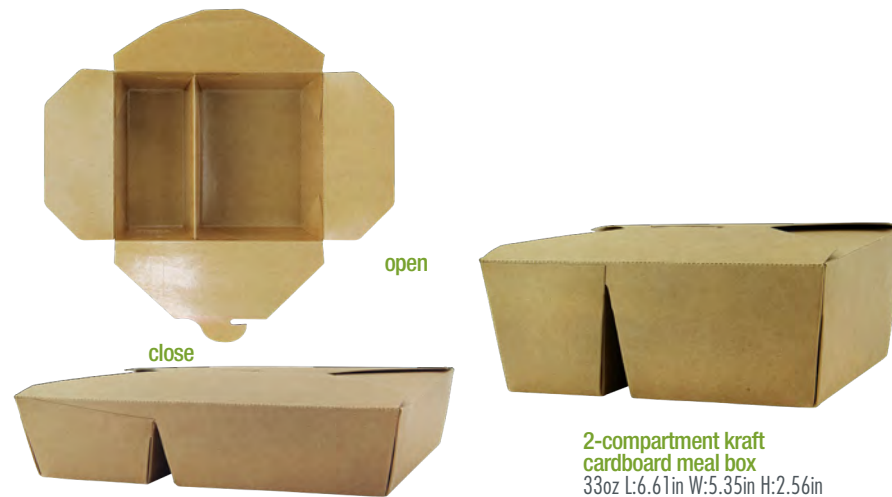

KRAFT TAKEOUT

8oz L:4.75in W:3.8in H:1.4in
QTY: 500 pcs (10 x 50 pcs)
SKU: 210BIOKMINI

25oz Base: L:4.5in W:3.5in H:2.5in
Top: L:5.1in W:4.1in H:2.5in
QTY: 450 pcs (18 x 25 pcs)
SKU: 210BIO1K

32oz L:7.2in W:4.1in H:2.4in
QTY: 250 pcs (5 x 50 pcs)
SKU: 210BIO9K

50oz Base:L:7.75in W:5.5in
H:2in Top:L:8.5in W:6.3in H:2.5in
QTY: 200 pcs (8 x 25 pcs)
SKU: 210BIO2K

70oz Base:L:7.7in W:5.5in H:2.5in
Top:L:8.5in W:6.3in H:2.5in
QTY: 200 pcs (4 x 50 pcs)
SKU: 210BIO3K

100oz Base:L:7.7in W:5.5in H:3.5in
Top:L:8.5in W:6.3in H:3.5in
QTY: 160 pcs (4 x 40 pcs)
SKU: 210BIO4K

2-compartment kraft cardboard meal box
35oz L:8.43in W:6.1in H:1.85in
QTY: 200 pcs (4 x 50 pcs)
SKU: 210B2C22K

2-compartment kraft cardboard meal box
33oz L:6.61in W:5.35in H:2.56in
QTY: 200 pcs (4 x 50 pcs)
SKU: 210B2C88K

Kraft Meal Box
40oz L:6.7in W:6.7in H:3.1in
QTY: 200 pcs (4 x 50 pcs)
SKU: 210BIO1000K

Square Pillow Pack with Window
20oz L:7.9/5.7 x W:5.9 x H:2.2in
QTY: 250 pcs (10 x 25 pcs)
SKU: 210PLW22K

Rectangular Small Pillow Pack With Window
L:8.9/7.2in W:4.5in H:1.75in
QTY: 250 pcs (10 x 25 pcs)
SKU: 210PLW11K

Rectangular Large Pillow Pack With Window
32oz L:11/9.5 x W:4.3 x H:2.2in
QTY: 250 pcs (10 x 25 pcs)
SKU: 210PLW33K

Easy Rip

Cushion Corrugated Hot Sandwich Box
L:9.4in W:3.9in H:2.3in
QTY: 450 pcs (1 x 450 pcs)
SKU: 210ETNINI

Insulated with side tear strip

Easy Rip

Cushion Corrugated Hot Sandwich Box
30oz L:5.7in W:5.1in H:2.2in
QTY: 475 pcs (1 x 475 pcs)
SKU: 210ETCROQ1
SKU: 210ETCROQ

Compatible with Klever bag
L:9.84in W:5.91in H:1.57in
QTY: 2000 pcs (20 x 100 pcs)
SKU: 210SKB1525

Kraft Snack Tray (sleeve not included)
28oz L:7.5in H:3.3in W:2in QTY: 300 pcs (1 x 300 pcs)
SKU: 210SNAK2
QTY: 500 pcs (10 x 50 pcs)
SKU: 210SNAK