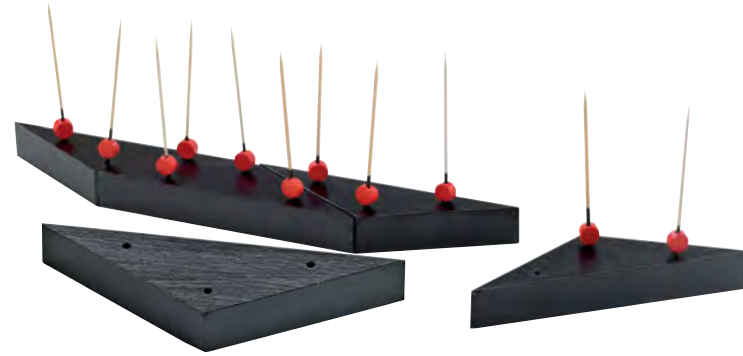

SIMA Black Bamboo Pick Holder 3 Pieces
L:5.5in W:1.5in H:0.8in
QTY: 10 pcs (1 x 10 pcs)
Material: Bamboo
SKU: 209BBSIMA